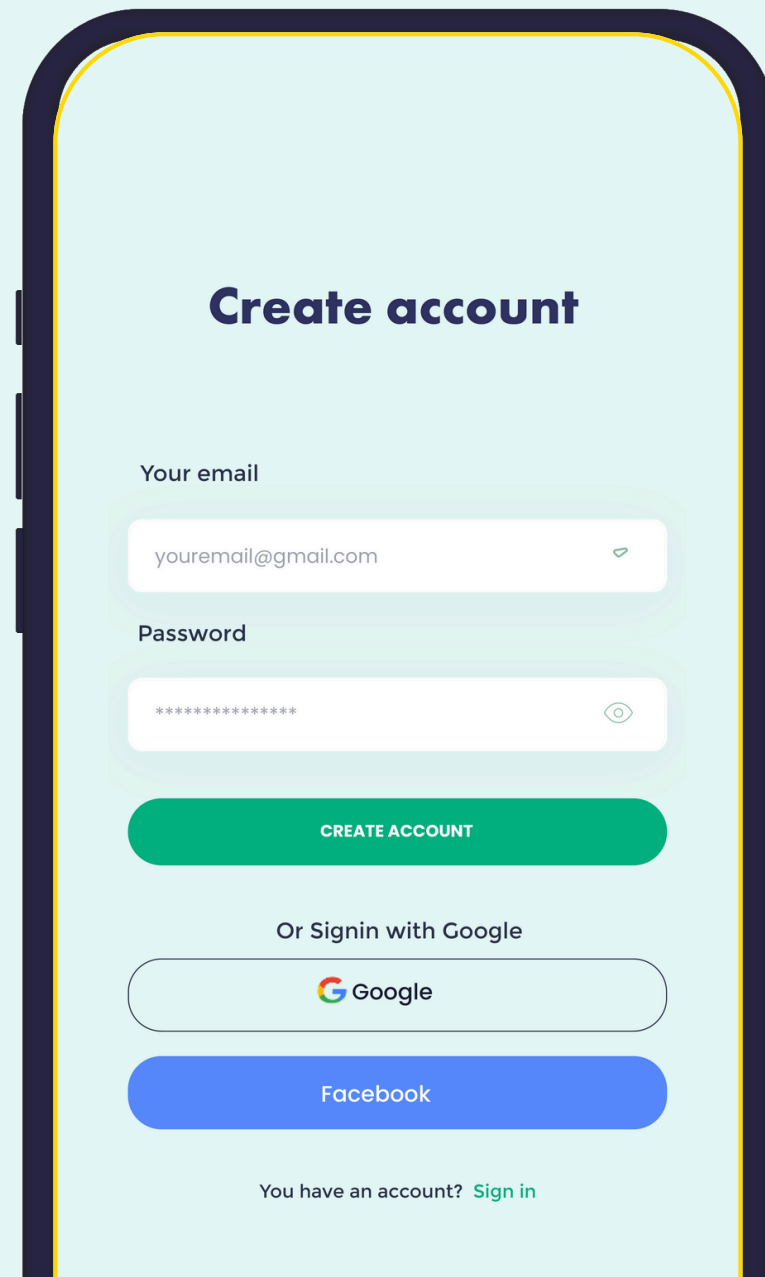

Paolo Imperitura /Karla Licano

Founder and CEO

www.beebelive.com

BeeBeLIVE

BeeBeLIVE

è l'app

il primo ronzo digitale cristiano italiano

@beebe.live

@BeeBeLivee

@beebe.live

WELCOME

BeeBeLIVE

Disclaimer

Le informazioni contenute in questo documento sono riservate, privilegiate e destinate esclusivamente al destinatario e non possono essere utilizzate, pubblicate o ridistribuite senza il previo consenso scritto di Creative Coolture.

▶ Più fedeli sanno dove sei

Accesso e navigazione intuitiva per trovare rapidamente le chiese evangeliche

▶ Più fedeli sanno come trovarti

Integrazione con Google Maps per trovare facilmente la posizione della tua Chiesa/Associazione