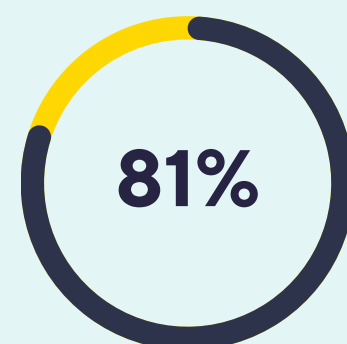

▶ Descrizione dell' Evento

Informazioni chiare e dettagliate sugli eventi ed a chi sono rivolti

REGISTRATI COME HOST

Ronza con noi

Diventa un "ape" della comunità cristiana, facendo "ronzare" il tuo evento e attirando un'enorme audience di credenti entusiasti.

Engagement

Audience

Beebelive è un'applicazione dedicata alla ricerca e alla promozione di eventi cristiani in Italia. Attraverso un'interfaccia intuitiva, gli utenti possono trovare facilmente concerti, seminari, eventi formativi, chiese e associazioni evangeliche nelle vicinanze utilizzando l'integrazione con **Google Maps**. Le feature includono anteprime musicali, grazie a **Cristianify**, descrizioni degli eventi, promozioni e possibilità di condivisione digitale.