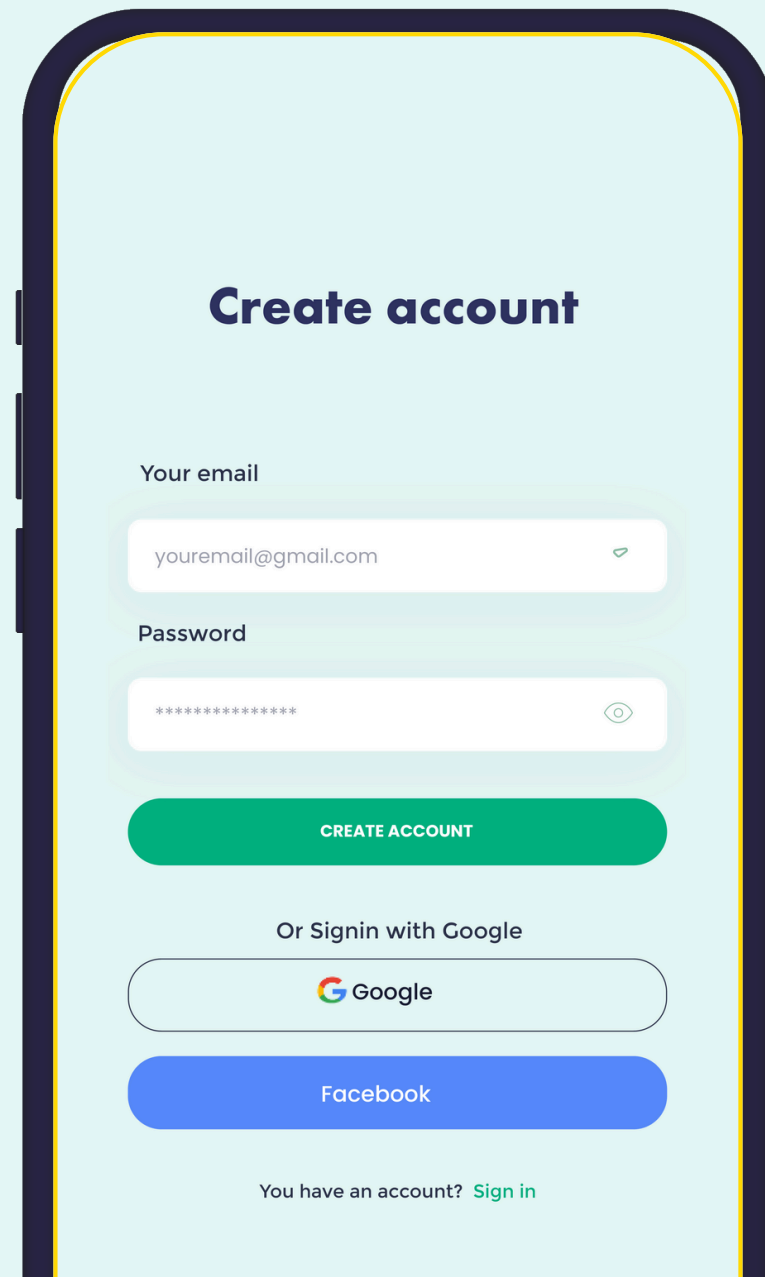

Engagement

Audience

Beebelive è un'applicazione dedicata alla ricerca e alla promozione di eventi cristiani in Italia. Attraverso un'interfaccia intuitiva, gli utenti possono trovare facilmente concerti, seminari, eventi formativi, chiese e associazioni evangeliche nelle vicinanze utilizzando l'integrazione con **Google Maps**. Le feature includono anteprime musicali, grazie a **Cristianify**, descrizioni degli eventi, promozioni e possibilità di condivisione digitale.

Keywords

Accessibile
Intuitiva
Coinvolgente
Leggera
Utile
Divertente

**Diventa un "ape" della comunità cristiana,
facendo "ronzare" il tuo evento e attirando
un'enorme audience di credenti entusiasti.**

Paolo Imperitura / Karla Licano

Founder and CEO

www.beebelive.com

BeeBeLIVE

BeeBeLIVE

è l'app

il primo ronzo digitale cristiano italiano

@beebe.live